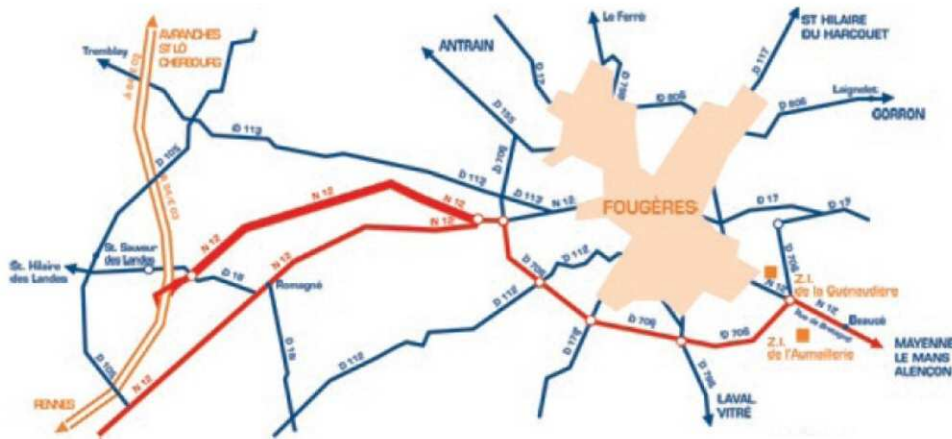

# Plan d'accès OTIMA

Au départ de Rennes, prendre la direction ST-MALO / CAEN sur l'A84  
 Puis prendre la sortie 29 en direction de ALENÇON / FOUGÈRES / SAINT-SAUVEUR-DES-LANDES / ROMAGNÉ  
 Au rond-point, prendre la direction de FOUGÈRES  
 Au second rond-point, continuer en direction de FOUGÈRES, sur la D706  
 A partir du troisième rond-point, suivre la direction Z.I. DE L'AUMAILLERIE

**ENTREE OUEST**  
**OTIMA**  
 Z.I. de l'Aumallerie  
**Site 1 OUEST**

**ENTREE EST**  
**OTIMA**  
 Z.I. de l'Aumallerie  
**Site 1 EST**