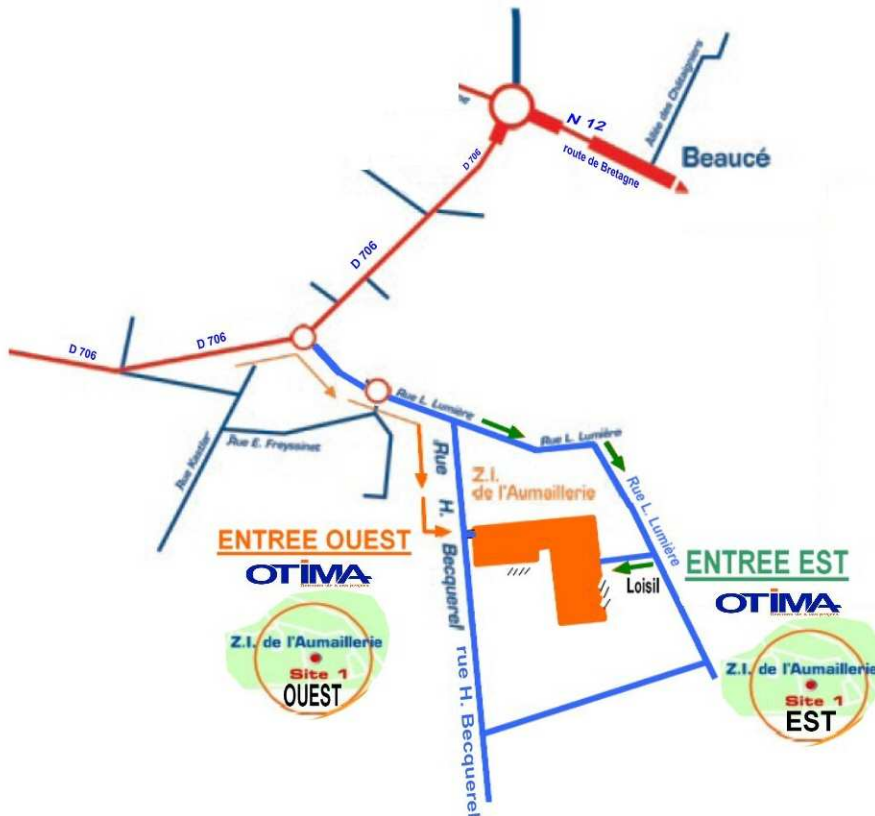

# Plan d'accès OTIMA

Au départ de Rennes, prendre la direction ST-MALO / CAEN sur l'A84  
 Puis prendre la sortie 29 en direction de ALENÇON / FOUGÈRES / SAINT-SAUVEUR-DES-LANDES / ROMAGNÉ  
 Au rond-point, prendre la direction de FOUGÈRES  
 Au second rond-point, continuer en direction de FOUGÈRES, sur la D706  
 A partir du troisième rond-point, suivre la direction Z.I. DE L'AUMAILLERIE

**ENTREE OUEST**  
**OTIMA**  
 Z.I. de l'Aumallerie  
**Site 1 OUEST**

**ENTREE EST**  
**OTIMA**  
 Z.I. de l'Aumallerie  
**Site 1 EST**